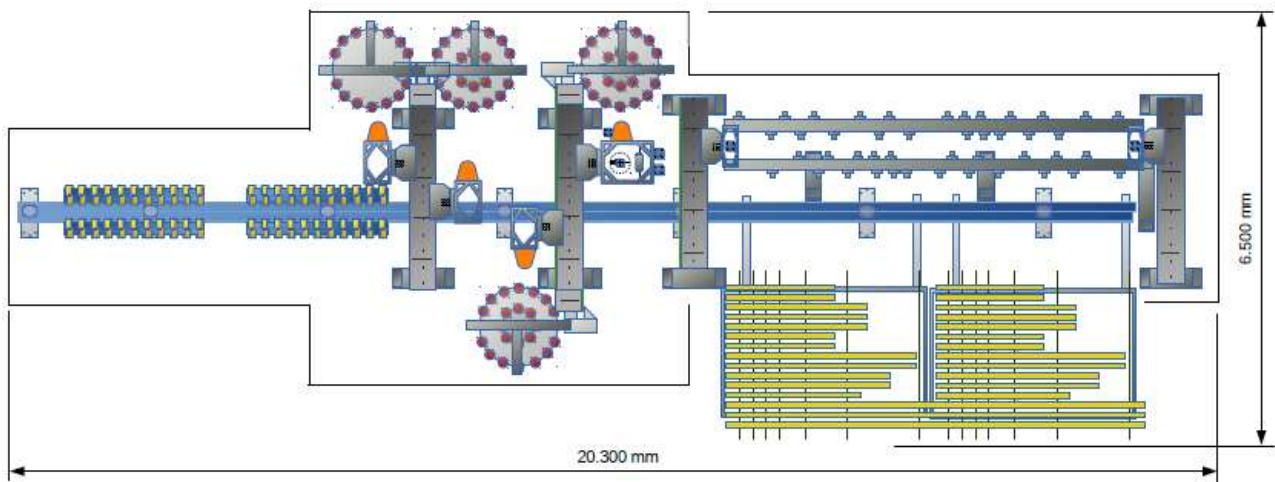

# WOODPECKER 60

SISTEMA OPERATIVO		SIEMENS 840D SL	
Dimensioni di lavoro dei pezzi		Min	Max
Altezza		15 mm	120 mm
Larghezza		30 mm	240 mm
Lunghezza		180 mm	4.500 mm
Velocità di movimento	X	Y	Z
	90 m/min	60 m/min	60 m/min
Potenza mandrino principale		S1	19 Kw
		S6	25 Kw
Potenza mandrino secondario		S1	19 Kw
		S6	25 Kw
Attacco utensile		HSK- 63E	
Peso massimo utensile		15 Kg	
Diametro massimo utensile		320 mm	
Lunghezza massima albero		260 mm	
Magazzino utensile		30-200 pos.	
Potenza terzo mandrino	T4-S asse A+C	S1	17 Kw
		S6	19 Kw
Attacco utensile		HSK-63E	
Magazzino utensile		30-200 pos.	
Sensori rilevamento pezzo		Altezza	
		Lunghezza	
		Larghezza	
Serrande aspirazione		N° 08 Ø 160 mm	