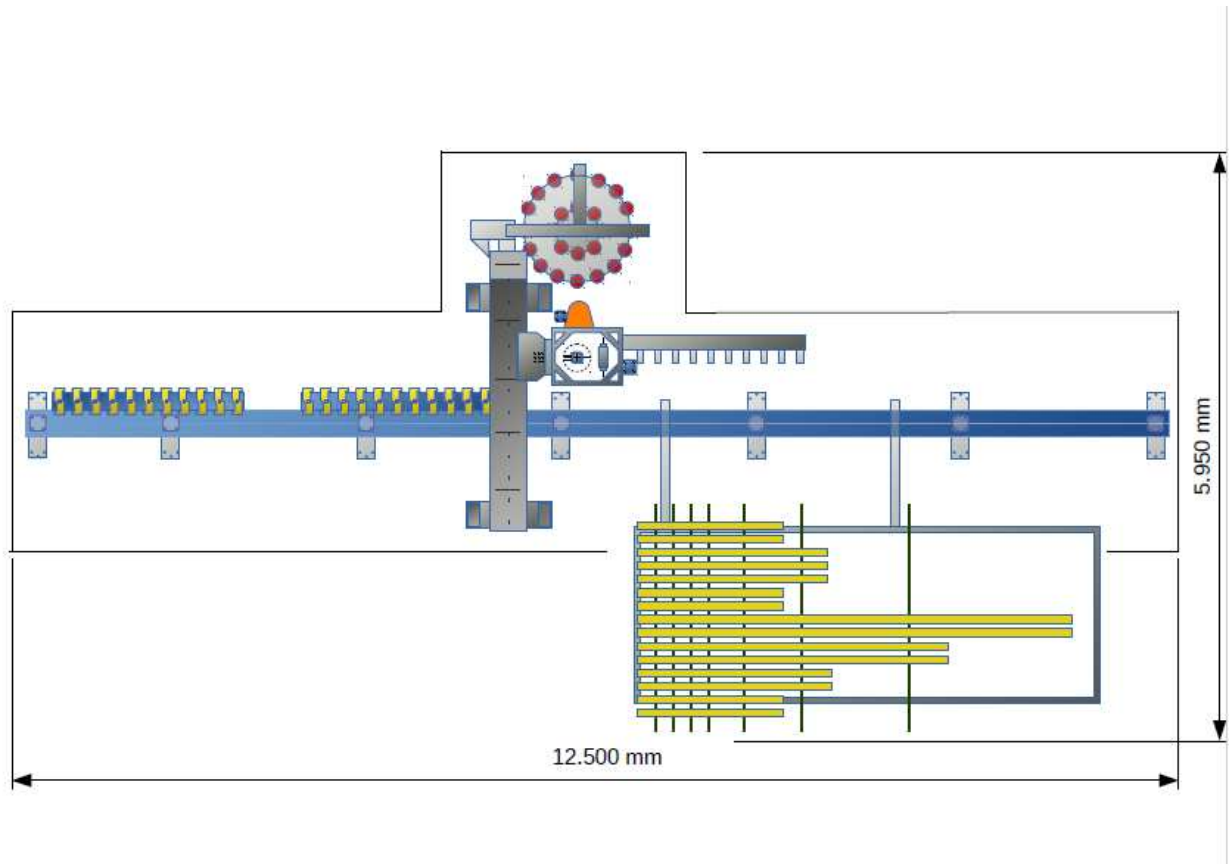

WOODPECKER JUST 4500

SISTEMA OPERATIVO		SIEMENS 840D SL	
Dimensioni di lavoro dei pezzi		Min	Max
Altezza		15 mm	120 mm
Larghezza		30 mm	240 mm
Lunghezza		180 mm	4.500 mm
Velocità di movimento	X	Y	Z
	90 m/min	60 m/min	60 m/min
Potenza mandrino principale	S1	19 Kw	
	S6	25 Kw	
Asse C di posizionamento			360°
Attacco utensile			HSK- 63E
Peso massimo utensile			15 Kg
Diametro massimo utensile			320 mm
Lunghezza massima albero			260 mm
Magazzino utensile			30-200 pos.
Sensori rilevamento pezzo	Altezza		
	Lunghezza		
	Larghezza		
Serrande aspirazione		N° 02 Ø 160 mm	