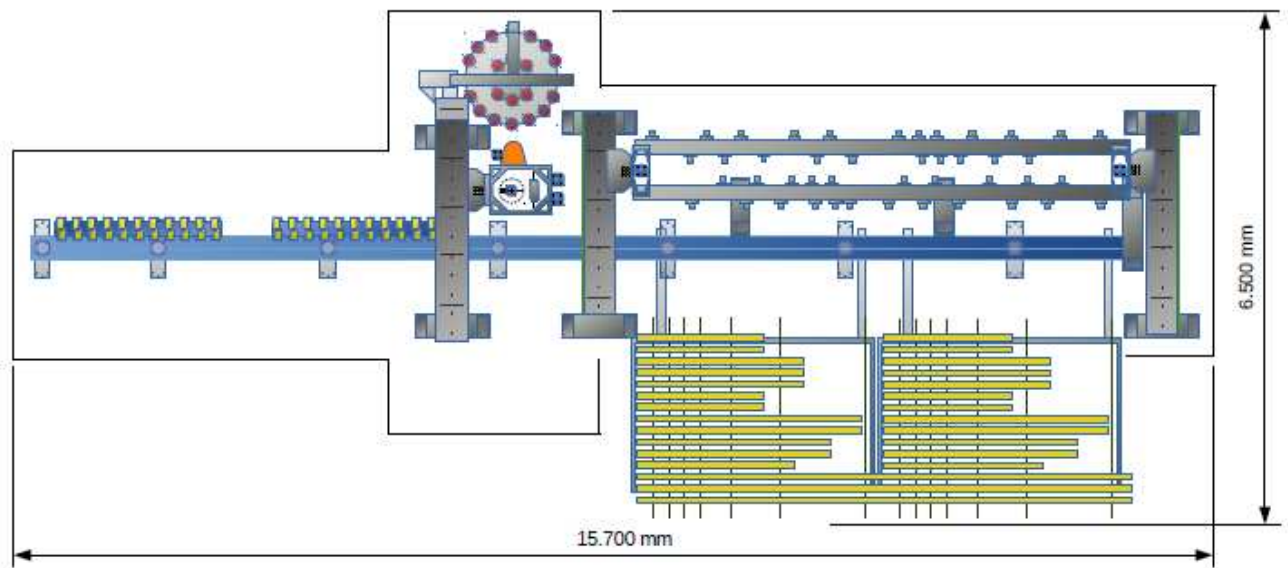

WOODPECKER 15

SISTEMA OPERATIVO		SIEMENS 840D SL	
Dimensioni di lavoro dei pezzi		Min	Max
Altezza		15 mm	120 mm
Larghezza		30 mm	240 mm
Lunghezza		180 mm	4.500 mm
Velocità di movimento	X	Y	Z
	90 m/min	60 m/min	60 m/min
Potenza mandrino principale	S1	19 Kw	
	S6	25 Kw	
Asse C di posizionamento			360°
Attacco utensile			HSK- 63E
Peso massimo utensile			15 Kg
Diametro massimo utensile			320 mm
Lunghezza massima albero			260 mm
Magazzino utensile			30-200 pos.
Sensori rilevamento pezzo	Altezza		
	Lunghezza		
	Larghezza		
Serrande aspirazione		N° 02 Ø 160 mm	