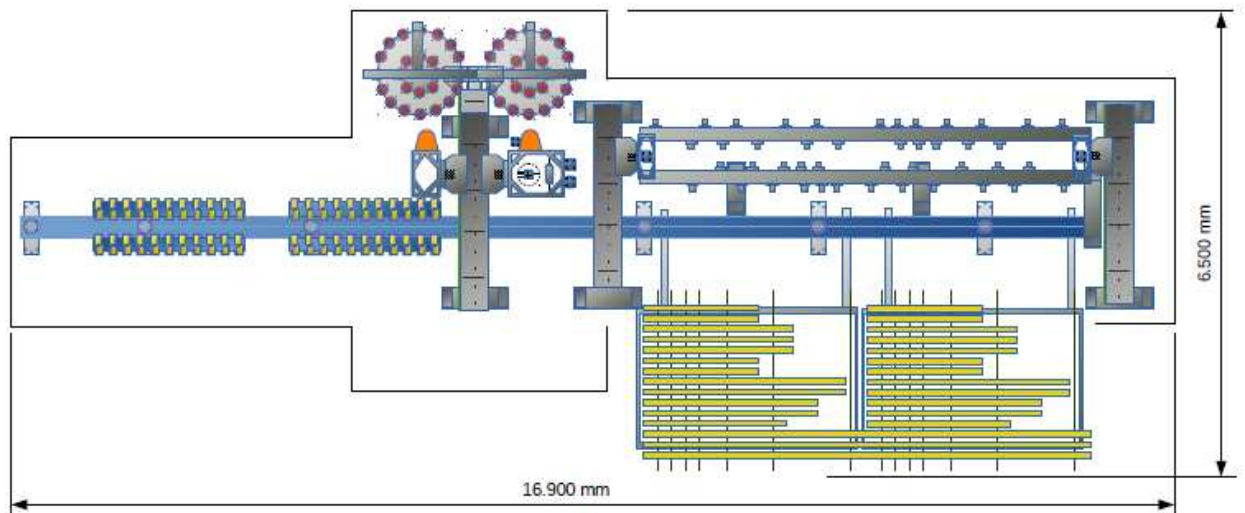

WOODPECKER 25

SISTEMA OPERATIVO		SIEMENS 840D SL	
Dimensioni di lavoro dei pezzi		Min	Max
Altezza		15 mm	120 mm
Larghezza		30 mm	240 mm
Lunghezza		180 mm	4.500 mm
Velocità di movimento	X	Y	Z
	90 m/min	60 m/min	60 m/min
Potenza mandrino principale		S1	19 Kw
		S6	25 Kw
Asse C di posizionamento			360°
Attacco utensile			HSK-63E
Peso massimo utensile			15 Kg
Diametro massimo utensile			320 mm
Lunghezza massima albero			260 mm
Magazzino utensile			30-200 pos.
Potenza mandrino secondario		S1	19 Kw
		S6	25 Kw
Attacco utensile			HSK-63E
Peso massimo utensile			15 Kg
Diametro massimo utensile			320 mm
Lunghezza massima albero			260 mm
Magazzino utensile			30-200 pos.
Sensori rilevamento pezzo		Altezza	
		Lunghezza	
		Larghezza	
Serrande aspirazione		N° 04 Ø 160 mm	